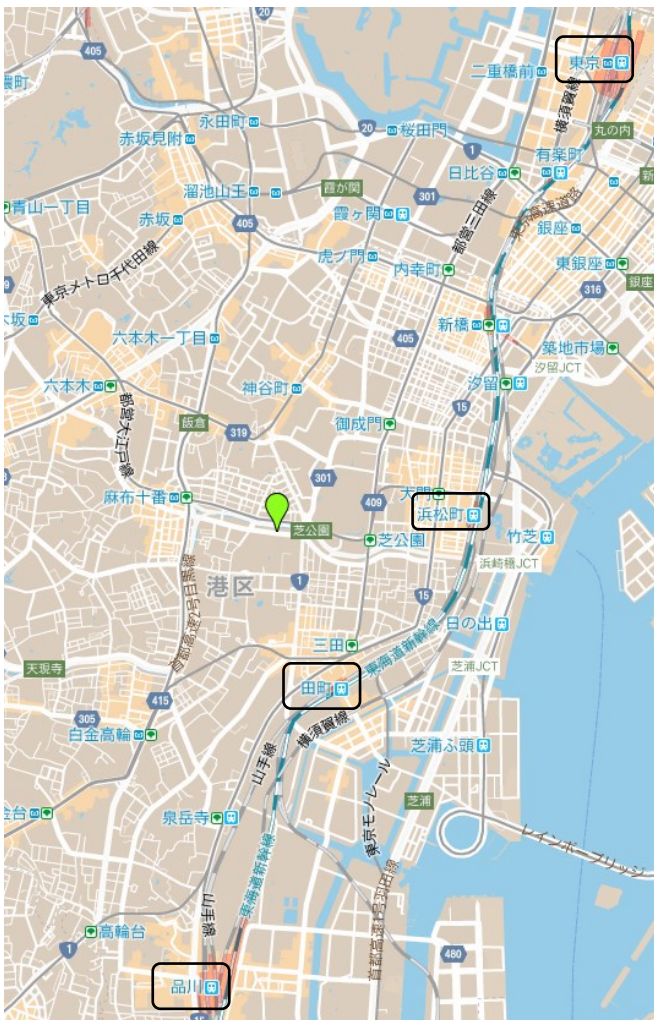

# オフィス所在地

### 電車でお越しの場合

- ⇒ 都営地下鉄大江戸線「赤羽橋駅」赤羽橋口より、徒歩6分
- ⇒ 東京メトロ南北線「麻布十番駅」出口3より、徒歩8分
- ⇒ 都営地下鉄三田線「芝公園駅」出口A2より、徒歩8分
- ⇒ JR「田町駅」より、徒歩17分

### 新幹線・羽田空港よりお越しの場合

- ⇒ JR/京急「品川駅」高輪口より、車で約10分
- ⇒ 東京モノレール「浜松町駅」より、車で約10分
- ⇒ JR「東京駅」より、車で約15分

### バスでお越しの場合

- ⇒ 都営バス・東急バス・港区コミュニティバス（ちいばす）にて「赤羽橋駅前」より、徒歩1分